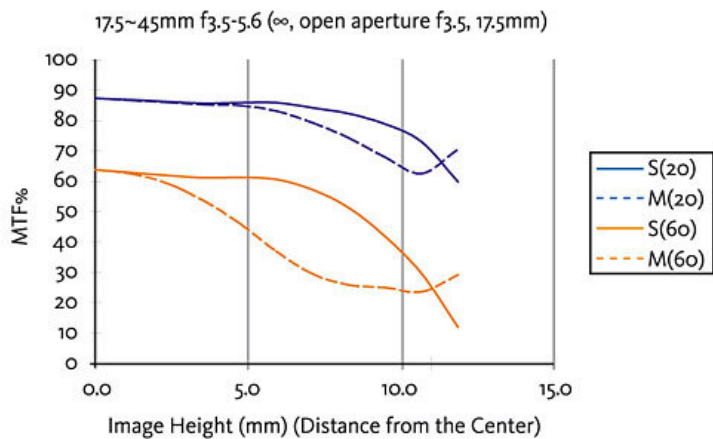

Details for EZ-1745

Til forside

Details Specifications

Udskriv side

Top