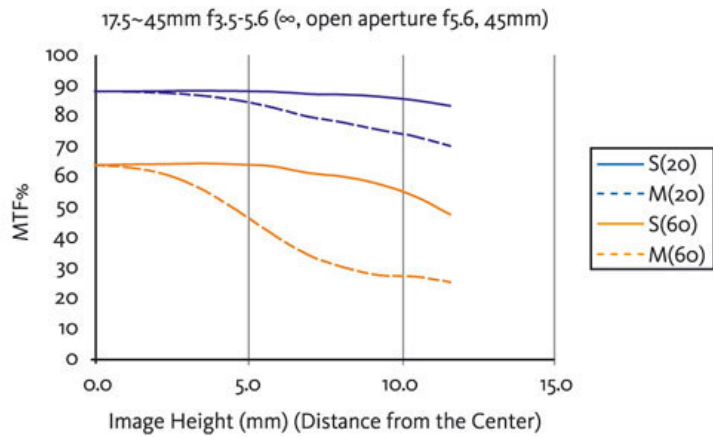

Details for EZ-1745

Til forside

Details Specifications

Udskriv side

Top