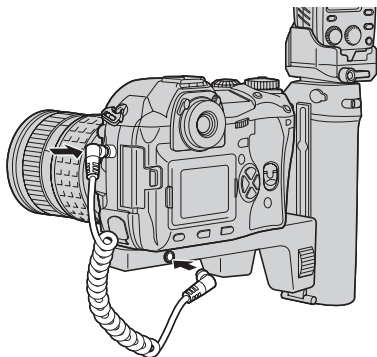

OLYMPUS®

リモートグリップケーブル
Remote Grip Cable
Blitzgriffkabel
Câble de poignée à distance
Cable de la empuñadura remota
원격 그립 케이블

DIGITAL
RG-1

VT530301

JP 接続のしかた **EN** HOW TO CONNECT
DE ANSCHLUSS **FR** RACCORDEMENT
ES CÓMO CONECTAR **KR** 연결 방법

JP 主な仕様

MODEL NO. : FS-RG1
接続ロック : 回転ノブロック機構
ケーブルの長さ : 約 0.2m
質量 : 15g

EN MAIN SPECIFICATIONS

Model Number : FS-RG1
Connection lock : Rotary knob locking mechanism
Cable length : Approx. 0.2 m (0.7 ft)
Weight : 15 g (0.5 oz)

DE TECHNISCHE DATEN

Modellnummer : FS-RG1
Anschluss-verriegelung : Drehstift-Sperrmechanismus
Kabellänge : Ca. 0,2 m
Gewicht : 15 g

FR CARACTÉRISTIQUES PRINCIPALES

Numéro de modèle : FS-RG1
Verrouillage de raccordement : Mécanisme de verrouillage à bouton rotatif
Longueur du câble : 0,2 m environ
Poids : 15 g